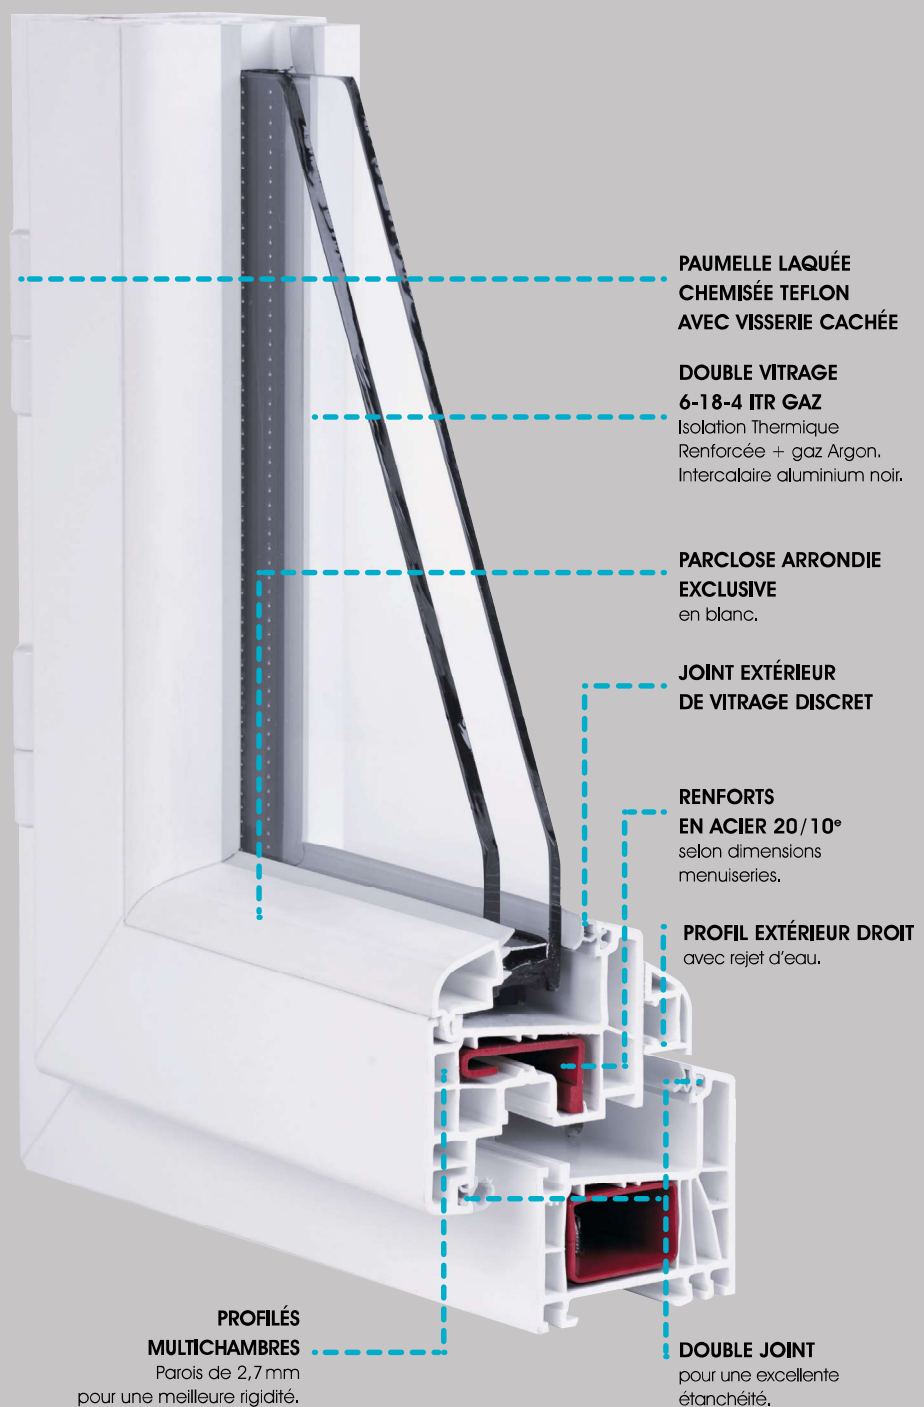

Vue extérieure. Rouge Foncé Ral 3011, 1 face.

LE CONSEIL

— OUVERTURES —

Profitez de notre large palette de coloris et des nombreux accessoires pour personnaliser vos menuiseries.

FENÊTRES **STYLE**

— LIGNE DROITE —

Utilisant des profilés de 70mm **aux lignes droites**, la **GAMME STYLE** propose un design plus traditionnel, à la finition soignée comme en témoigne son rejet d'eau. En revanche, elle ne fait aucun compromis en termes de luminosité et d'allure, grâce à son battement réduit et à sa poignée centrée. L'exclusivité de sa parclose et de son battement en blanc la distingue élégamment des autres menuiseries.

Ligne intérieure classique sur les couleurs

Rejet d'eau extérieur en blanc uniquement

Fenêtre Style vue intérieure - Blanc

Battement réduit exclusif en blanc de 11,8 cm

Poignée Canon de fusil de base sur les couleurs (sauf acajou et chêne doré)

GAMME **STYLE**

TOUTES
LES FENÊTRES
TENDANS
ET **STYLE**
SONT AU TOP
DU CONFORT!

Poignée centrée Sécustik®

Cale anti-dégel

Verrou à levier bas